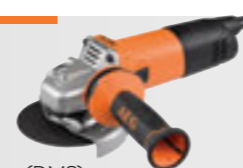

PROMOZIONI FILO SMERIGLIATRICI

JP240A3

KIT SMERIGLIATRICI 115 / 125 / 230 MM

CODICE: 4935464951

DOTAZIONE KIT JP240A3: smerigliatrice 800 W WS8-115S, smerigliatrice 1.000 W WS10-125S, smerigliatrice 2.200 W WS22-230 DMS

WS8-115S

- > Ø 115 mm
- > 800 W
- > 12.000 g/min
- > Peso 1,9 Kg

WS10-125S

- > Ø 125 mm
- > 1.000 W
- > 11.000 g/min
- > Peso 2,3 Kg

WS22-230 DMS

- > Ø 230 mm
- > 2.200 W
- > 6.600 g/min
- > Interruttore senza blocco (DMS)
- > Peso 5,2 Kg

800